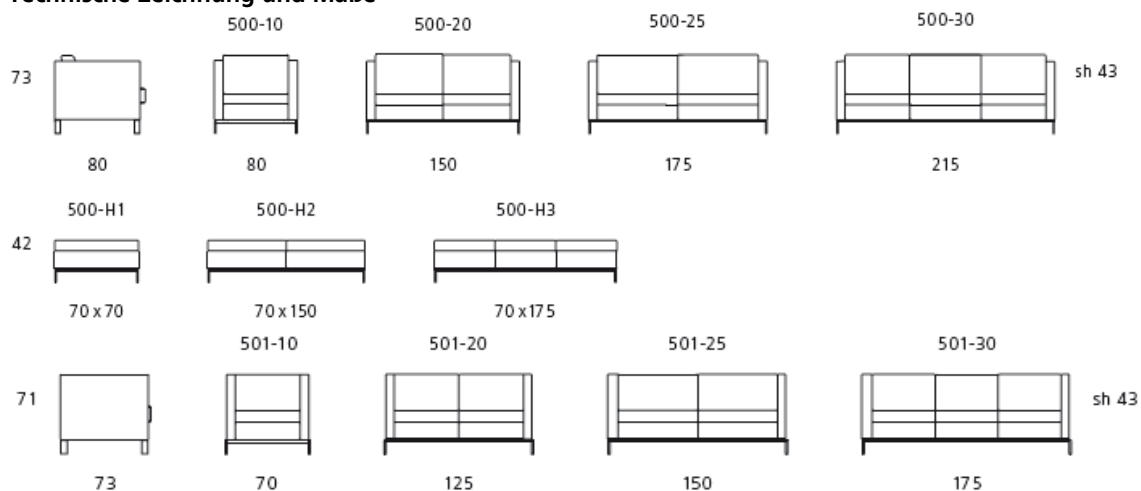

## Designpreise

reddot design award

**Bestell-Nr.** 500, 501

**Gestell** Buchenrahmen mit Wellenfederung.

**Polsterung**  
 500:  
 Sessel und Sofas: Lose sitz- und Rückenkissen, mit Klettband befestigt.  
 Polsterbänke: Vollschaum/Sandwichaufbau mit Watteabdeckung.  
 501:  
 Markierte Sitzkissen, Rückenkissen festgepolstert.  
 500 + 501: Die Polsterkomponenten erfüllen Brandschutzeigenschaften entsprechend BS 5852.

## Technische Zeichnung und Maße

Alle Maßangaben in cm.